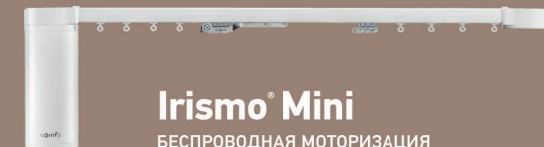

Iristo® Mini
БЕСПРОВОДНАЯ МОТОРИЗАЦИЯ

somfy.
КАЧЕСТВО

- ИСПЫТАНИЯ ДОКАЗЫВАЮТ БЕСПЕРЕБОЙНУЮ РАБОТУ В ТЕЧЕНИЕ 15 ЛЕТ
- МЕЖДУНАРОДНАЯ ГАРАНТИЯ – 5 ЛЕТ
- МЕЖДУНАРОДНЫЕ СЕРТИФИКАТЫ КАЧЕСТВА